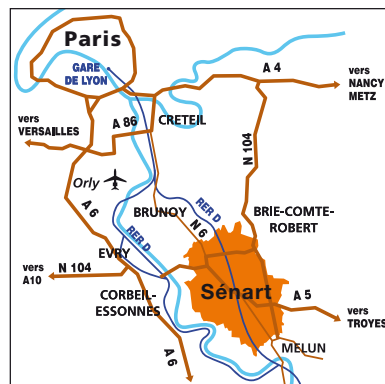

Par la route en venant de Paris

Pour La Coupole (Combs-la-Ville) et La Rotonde (Moissy-Cramayel)

Par A4, A86, RN6 et N104 (Francilienne)

- prendre la A4 Paris, direction Nancy-Metz,
- prendre la A86 direction Sénart-Melun,
- sortie direction Sénart-Melun vers N6,
- continuer N6 direction Melun, traverser Brunoy et la forêt de Sénart,
- prendre la N104 (Francilienne) direction Troyes par Provins-Marne-la-Vallée,
- sortie n°24 Combs-la-Ville.

Pour La Rotonde

- au rond-point, prendre à gauche direction Moissy-Cramayel,
- continuer tout droit, passer une série de rond-points jusqu'au grand rond-point indiquant Centre ville,
- prendre à gauche et suivre les flèches « La Rotonde » (Centre ville),
- arriver sur le parking de La Rotonde.

Par le RER au départ de Paris

Pour La Coupole (Combs-la-Ville)

RER D – Train Zucro – direction Melun via Combs-la-Ville

- arrêt Quincy-sous-Sénart – Combs-la-Ville,
- puis prendre le bus M1 (sortir côté Combs-la-Ville),
- arrêt La Coupole.

Pour La Rotonde (Moissy-Cramayel)

RER D – Train Zucro – direction Melun via Combs-la-Ville

- arrêt Lieusaint-Moissy,
- puis prendre le bus DO (sortir par le haut de la gare),
- arrêt Moissy Centre.

 **La Coupole**
Rue Jean-François Millet
77385 Combs-la-Ville