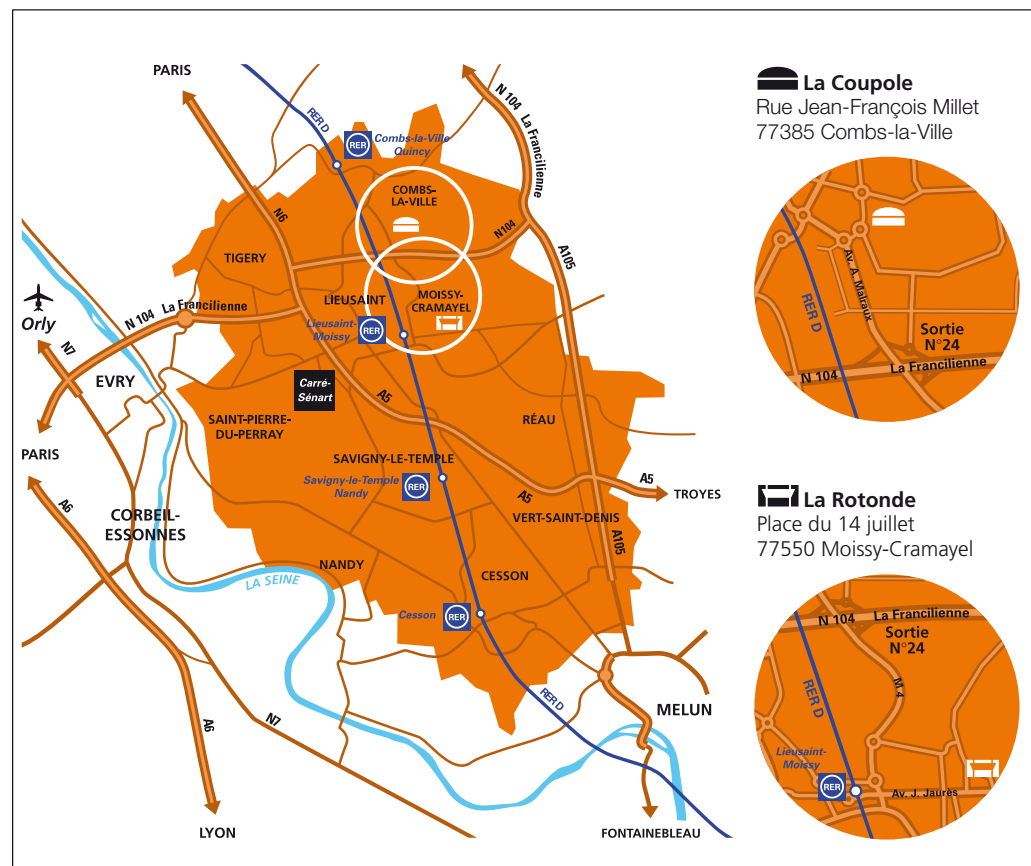

Par A6 et N104 (Francilienne)

- prendre A6 Paris-Lyon, direction Evry-Sénart-Melun,
- prendre la N104 (Francilienne) direction Sénart-Marne-la-Vallée,
- sortie n°24 Combs-la-Ville.

Puis

Après la sortie n°24 Combs-la-Ville.

Pour La Coupole

- prendre à droite vers Combs-la-Ville,
- une fois dans Combs-la-Ville, au premier rond-point suivre les flèches « La Coupole » sur fond jaune,
- arriver sur le parking du C.C. Pablo Picasso.

Pour La Rotonde

- au rond-point, prendre à gauche direction Moissy-Cramayel,
- continuer tout droit, passer une série de rond-points jusqu'au grand rond-point indiquant Centre ville,
- prendre à gauche et suivre les flèches « La Rotonde » (Centre ville),
- arriver sur le parking de La Rotonde.

Par le RER au départ de Paris

Pour La Coupole (Combs-la-Ville)

RER D – Train Zucro – direction Melun via Combs-la-Ville

- arrêt Quincy-sous-Sénart – Combs-la-Ville,
- puis prendre le bus M1 (sortir côté Combs-la-Ville),
- arrêt La Coupole.

Pour La Rotonde (Moissy-Cramayel)

RER D – Train Zucro – direction Melun via Combs-la-Ville

- arrêt Lieusaint-Moissy,
- puis prendre le bus DO (sortir par le haut de la gare),
- arrêt Moissy Centre.

La Coupole
Rue Jean-François Millet
77385 Combs-la-Ville